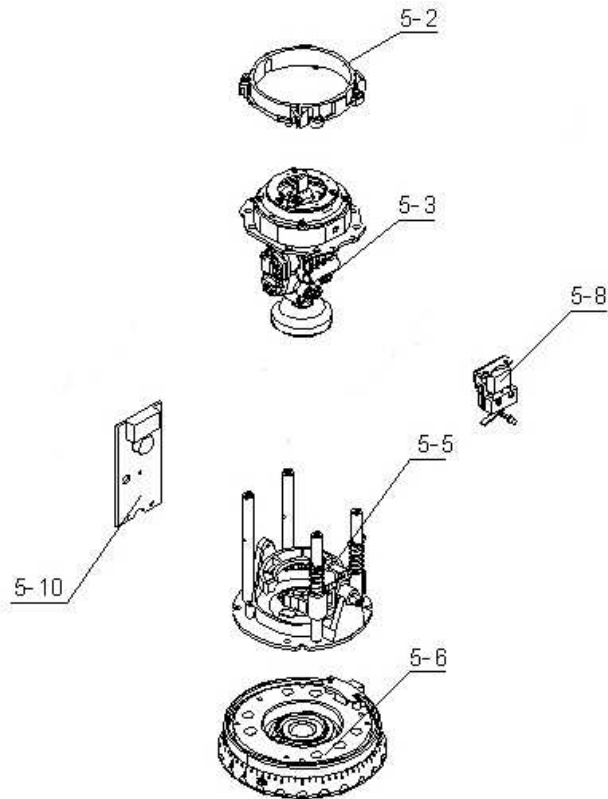

Ersatzteile / Spare parts

Linienlaser / Line Laser FLG 40 (543000)

Nr.	Description	St. / Qty.	EUR pc./St.	total/Gesamt
3	Back Housing Parts			
4	Front Housing Parts			
5	Main Body Parts			
7	Handwheel			
8	Side Rubber Cover			
9	Bracket Parts			
10	Battery Cover			

Ersatzteile / Spare parts Linienlaser / Line Laser FLG 40 (543000)

Nr.	Description	St. / Qty.	EUR pc./St.	total/Gesamt
5-2	Seat			
5-3	Core Parts			
5-5	Base Plate Parts			
5-6	Bottom Parts			
5-8	Bracket 2 Parts			
5-10	1# Circuit Board Parts			