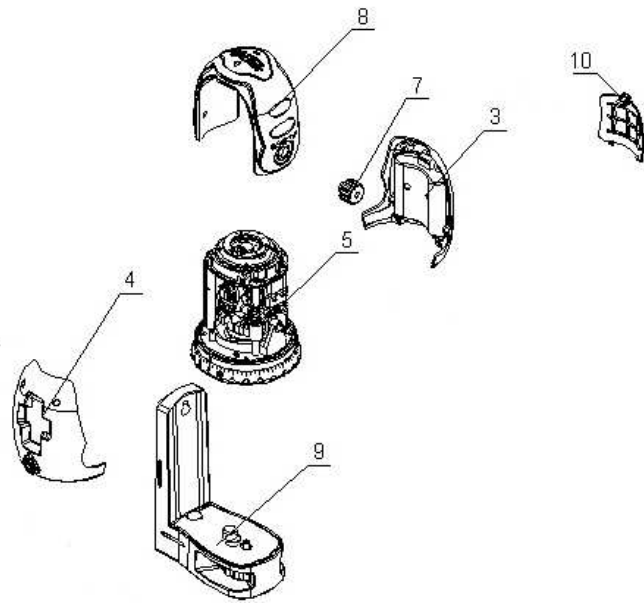

Ersatzteile / Spare parts

Linienlaser / Line Laser FLG 40 (543000)

Nr.	Description	St. / Qty.	EUR pc./St.	total/Gesamt
3	Back Housing Parts			
4	Front Housing Parts			
5	Main Body Parts			
7	Handwheel			
8	Side Rubber Cover			
9	Bracket Parts			
10	Battery Cover			

Ersatzteile / Spare parts Linienlaser / Line Laser FLG 40 (543000)

Nr.	Description	St. / Qty.	EUR pc./St.	total/Gesamt
5-2	Seat			
5-3	Core Parts			
5-5	Base Plate Parts			
5-6	Bottom Parts			
5-8	Bracket 2 Parts			
5-10	1# Circuit Board Parts			