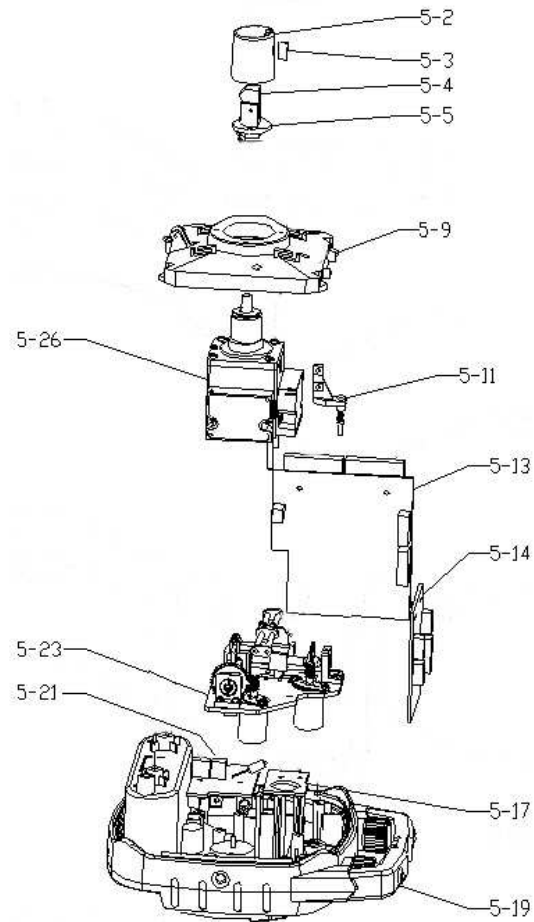

## Rotationslaser / Rotating Laser FL 250-VA-N (241000)

Nr.	Description	St. / Qty.	EUR pc./St.	total/Gesamt
3	Top Cover Module		44,60	
4	Shell Module		12,80	
4.1	Keypad foil		2,55	
4.2	Vial module		0,80	
4.3	5#on/off PCB		5,00	
5	Body Module		283,81	
7	Battery Cover Module		3,85	
9	4# Panel PC Board		5,25	
11	C*4 Ni-MH Battery pack		12,00	
12	Container		40,00	
13	Locking device of container		2,30	
14	Charger		16,00	

## Rotationslaser / Rotating Laser FL 250-VA-N (241000)

Nr.	Description	St. / Qty.	EUR pc./St.	total/Gesamt
5-2	Rotating Head		4,00	
5-3	Optical Wedge Module		2,50	
5-4	Prism		8,70	
5-5	Prism Seat		2,50	
5-9	Bracket		1,15	
5-11	Alarm Adjustment Module		0,10	
5-13	2# Main PC Board		74,00	
5-14	5# Signal PC Board		5,00	
5-17	3# Alarm PC Board		2,55	
5-19	Base Module (without 7, 5-17, 5-21, 5-23)		9,70	
5-21	1# Power Supply PC Board		2,55	
5-23	Leveling Module		67,00	
5-23-1	Motor part		38,00	
5-23-2	Leading block		12,50	
5-23-3	Worm part		9,90	
5-26	Core Module		94,80	
5-26-1	X-sensor		17,50	
5-26-2	Y-sensor		17,50	
5-26-3	Z-sensor		17,50	
5-26-4	Motor part		17,50	
5-26-5	Laser module 635 nm		17,50	