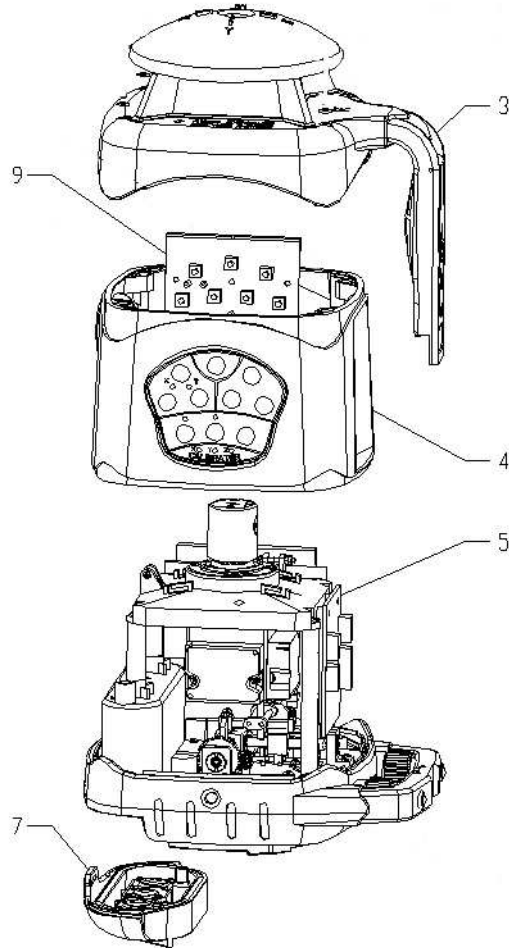

## Rotationslaser / Rotating Laser FL 250-VA-N (241000)

Nr.	Description	St. / Qty.	EUR pc./St.	total/Gesamt
3	Top Cover Module		44,60	
4	Shell Module		12,80	
4.1	Keypad foil		2,55	
4.2	Vial module		0,80	
4.3	5#on/off PCB		5,00	
5	Body Module		283,81	
7	Battery Cover Module		3,85	
9	4# Panel PC Board		5,25	
11	C*4 Ni-MH Battery pack		12,00	
12	Container		40,00	
13	Locking device of container		2,30	
14	Charger		16,00	

## Rotationslaser / Rotating Laser FL 250-VA-N (241000)

Nr.	Description	St. / Qty.	EUR pc./St.	total/Gesamt
5-2	Rotating Head		4,00	
5-3	Optical Wedge Module		2,50	
5-4	Prism		8,70	
5-5	Prism Seat		2,50	
5-9	Bracket		1,15	
5-11	Alarm Adjustment Module		0,10	
5-13	2# Main PC Board		74,00	
5-14	5# Signal PC Board		5,00	
5-17	3# Alarm PC Board		2,55	
5-19	Base Module (without 7, 5-17, 5-21, 5-23)		9,70	
5-21	1# Power Supply PC Board		2,55	
5-23	Leveling Module		67,00	
5-23-1	Motor part		38,00	
5-23-2	Leading block		12,50	
5-23-3	Worm part		9,90	
5-26	Core Module		94,80	
5-26-1	X-sensor		17,50	
5-26-2	Y-sensor		17,50	
5-26-3	Z-sensor		17,50	
5-26-4	Motor part		17,50	
5-26-5	Laser module 635 nm		17,50	